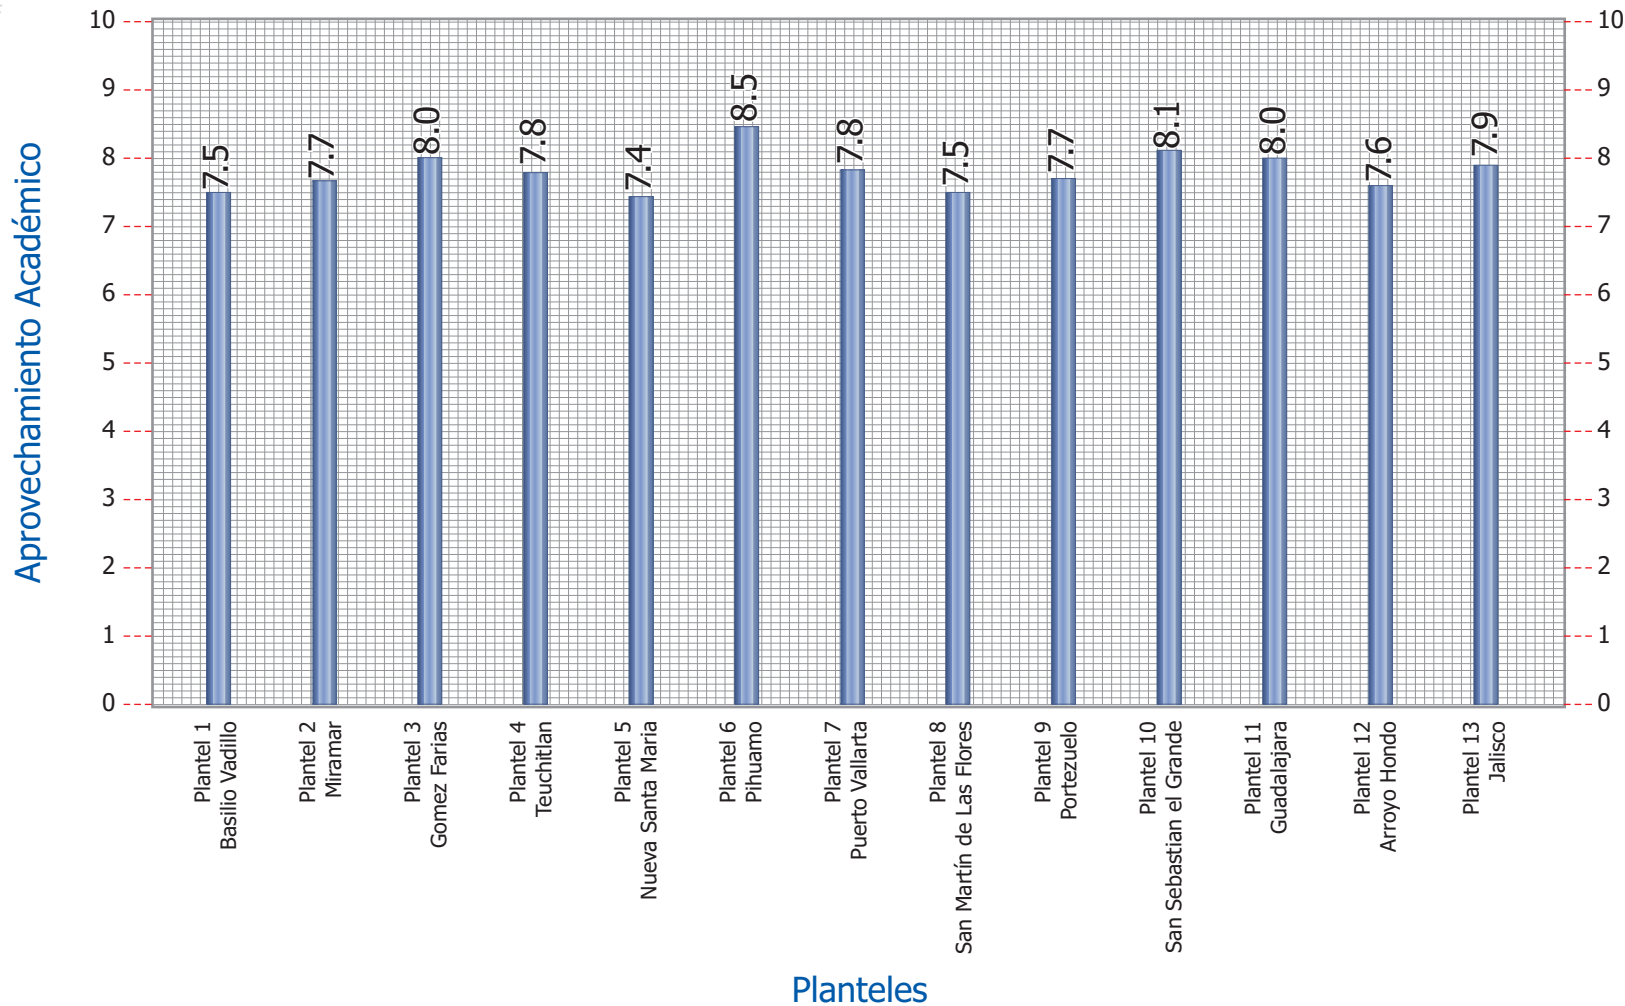

Informe Dirección General

Actividades Académicas

5.- Informe Dirección General *Actividades Académicas*

► Indicadores Académicos del Semestre ago/08 - ene/09

Población Escolar (Planteles)

Total de alumnos 9,102 ■ ago/08 - ene/09

Fuente: Dirección Académica COBAEJ

Nuevo Plantel

Aprovechamiento Académico

Planteles

Institucional **7.8** ■ ago/08 - ene/09

Fuente: Dirección Académica COBAEJ

- Asistencia
- Orden del Día
- Aprobación Acta Anterior
- Seguimiento de Acuerdos
- Informe Dir. Gral.
- DAC
- DAD
- DDI
- Solicitud Acuerdos