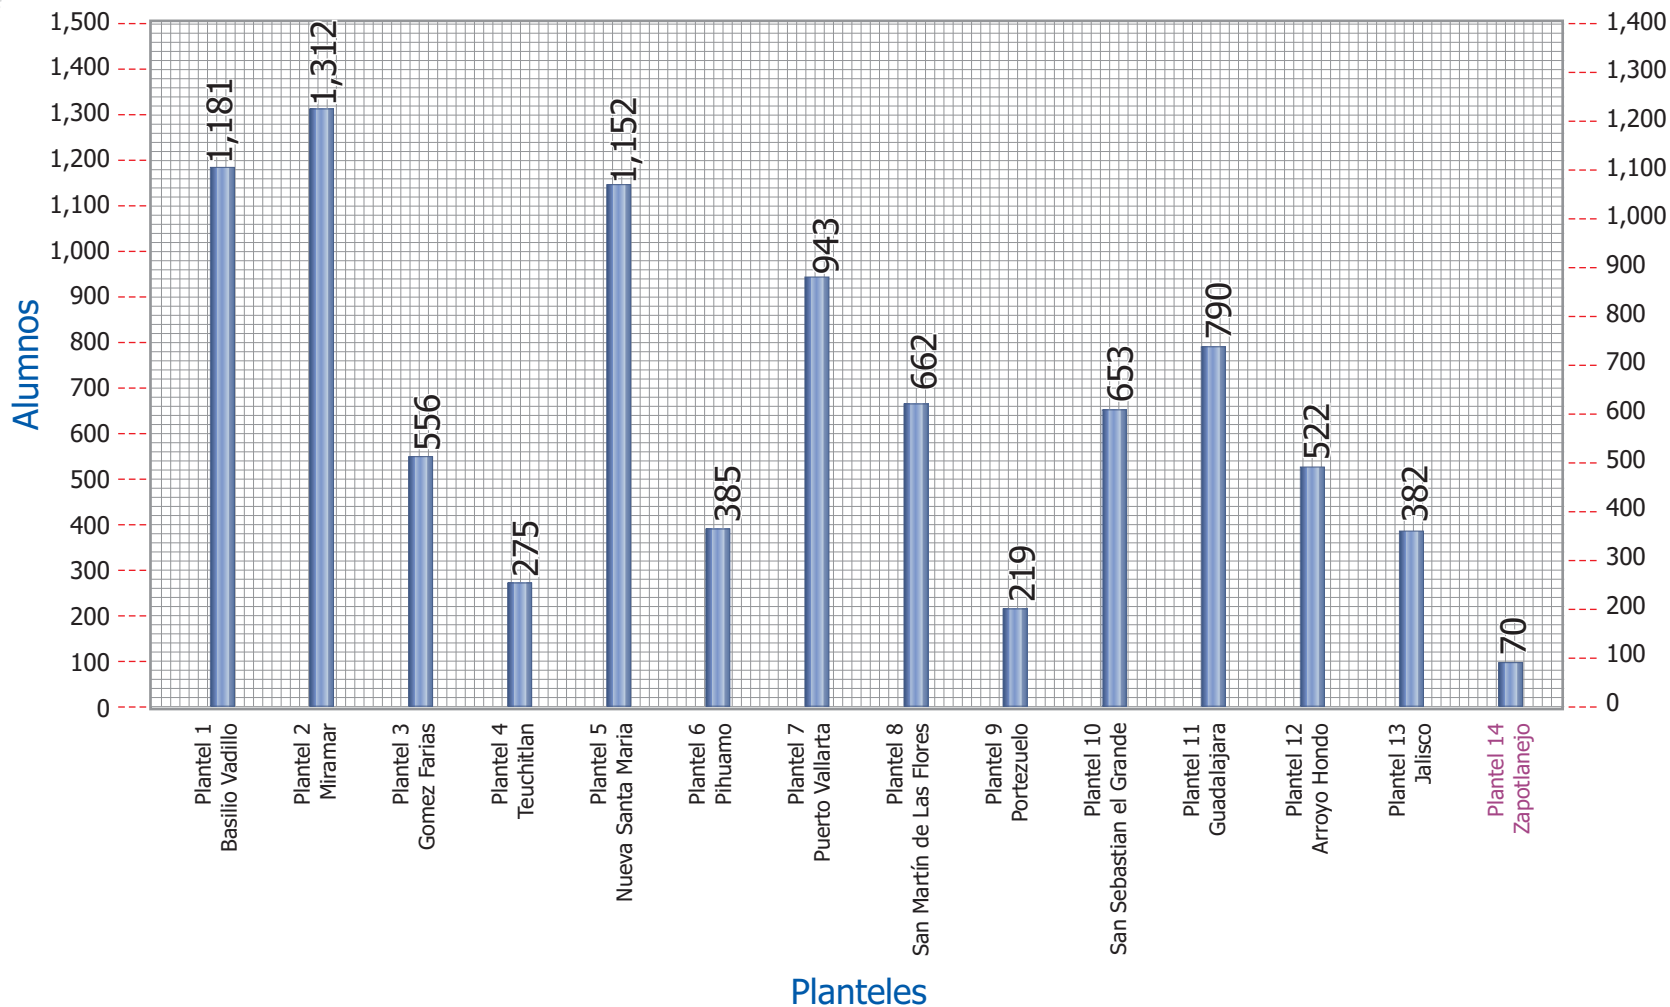

Informe Dirección General

Actividades Académicas

5.- Informe Dirección General *Actividades Académicas*

► Indicadores Académicos del Semestre ago/08 - ene/09

Población Escolar (Planteles)

Total de alumnos 9,102 ■ ago/08 - ene/09

Fuente: Dirección Académica COBAEJ

Nuevo Plantel

Aprovechamiento Académico

Planteles

Institucional **7.8** ■ ago/08 - ene/09

Fuente: Dirección Académica COBAEJ

- Asistencia
- Orden del Día
- Aprobación Acta Anterior
- Seguimiento de Acuerdos
- Informe Dir. Gral.
- DAC
- DAD
- DDI
- Solicitud Acuerdos