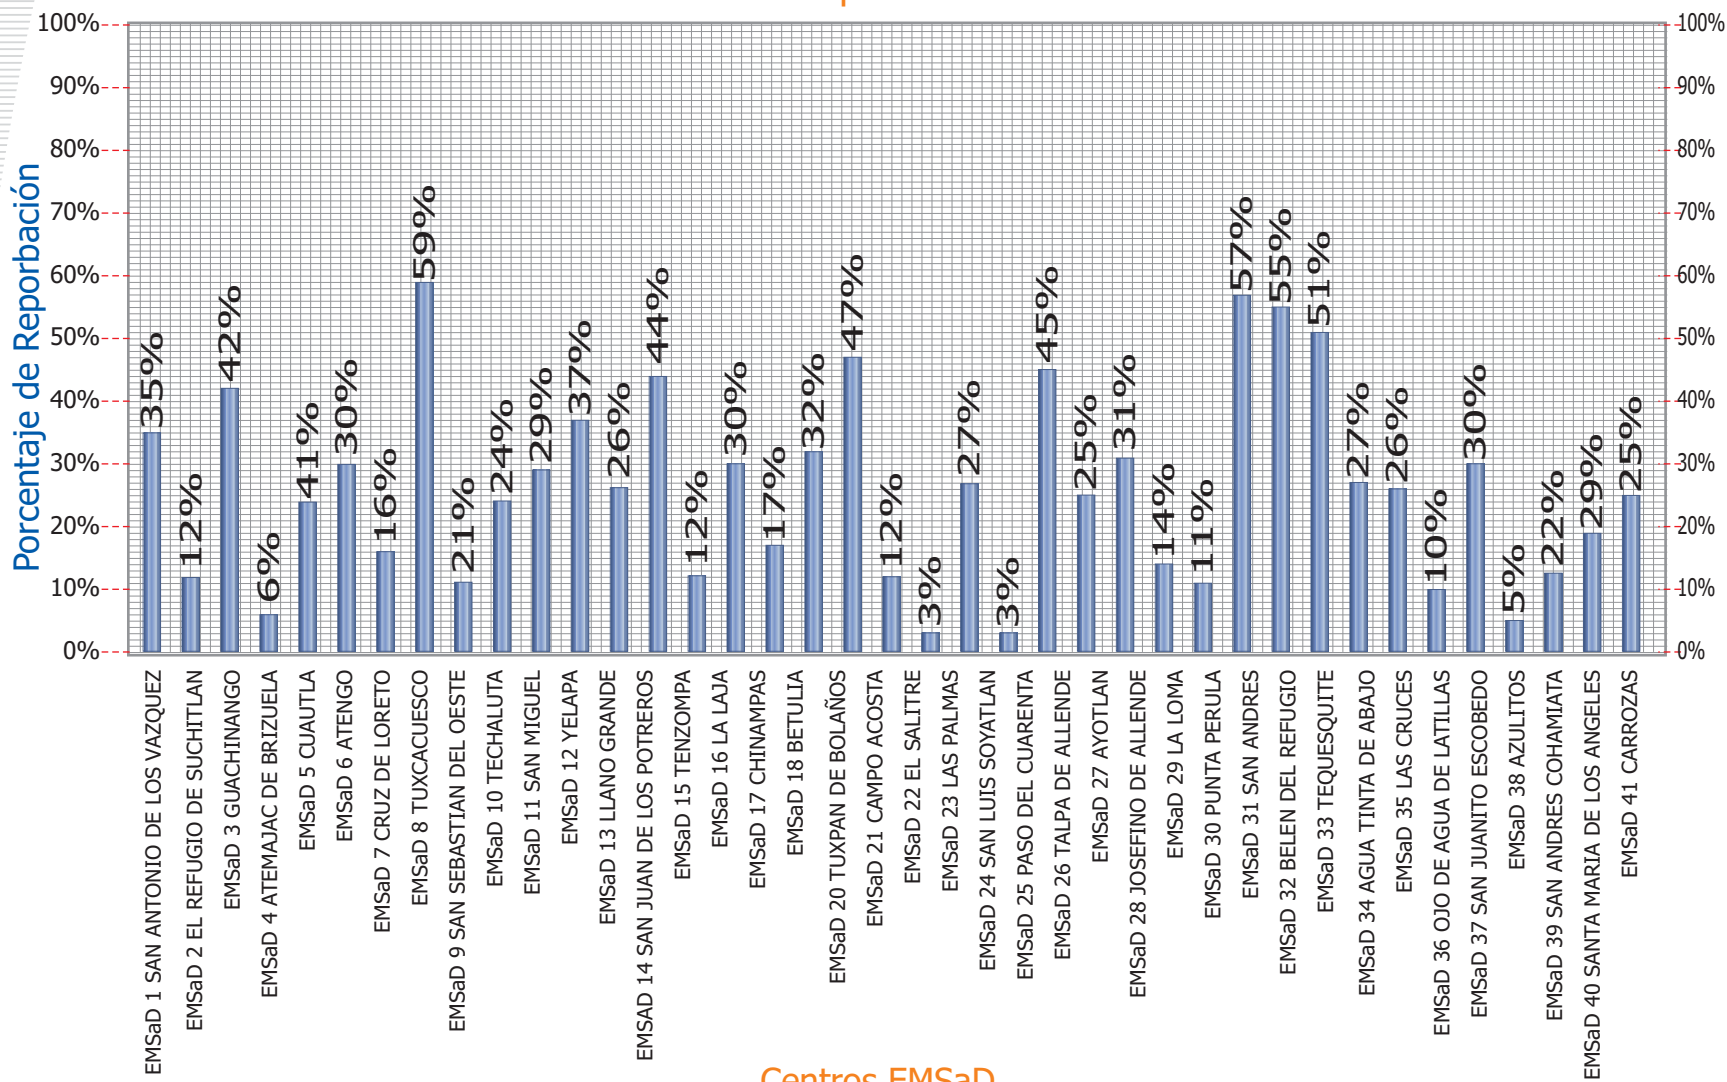

Aprovechamiento Académico

★ *Mapa curricular bicultural*

Fuente: Dirección Académica COBAEJ (Base de Datos al 3er. Parcial)

Institucional al 3er. Parcial 8.0 ago/08 - ene/09

Reprobación

Centros EMSaD

Institucional al 3er. Parcial 26 % ago/08 - ene/09