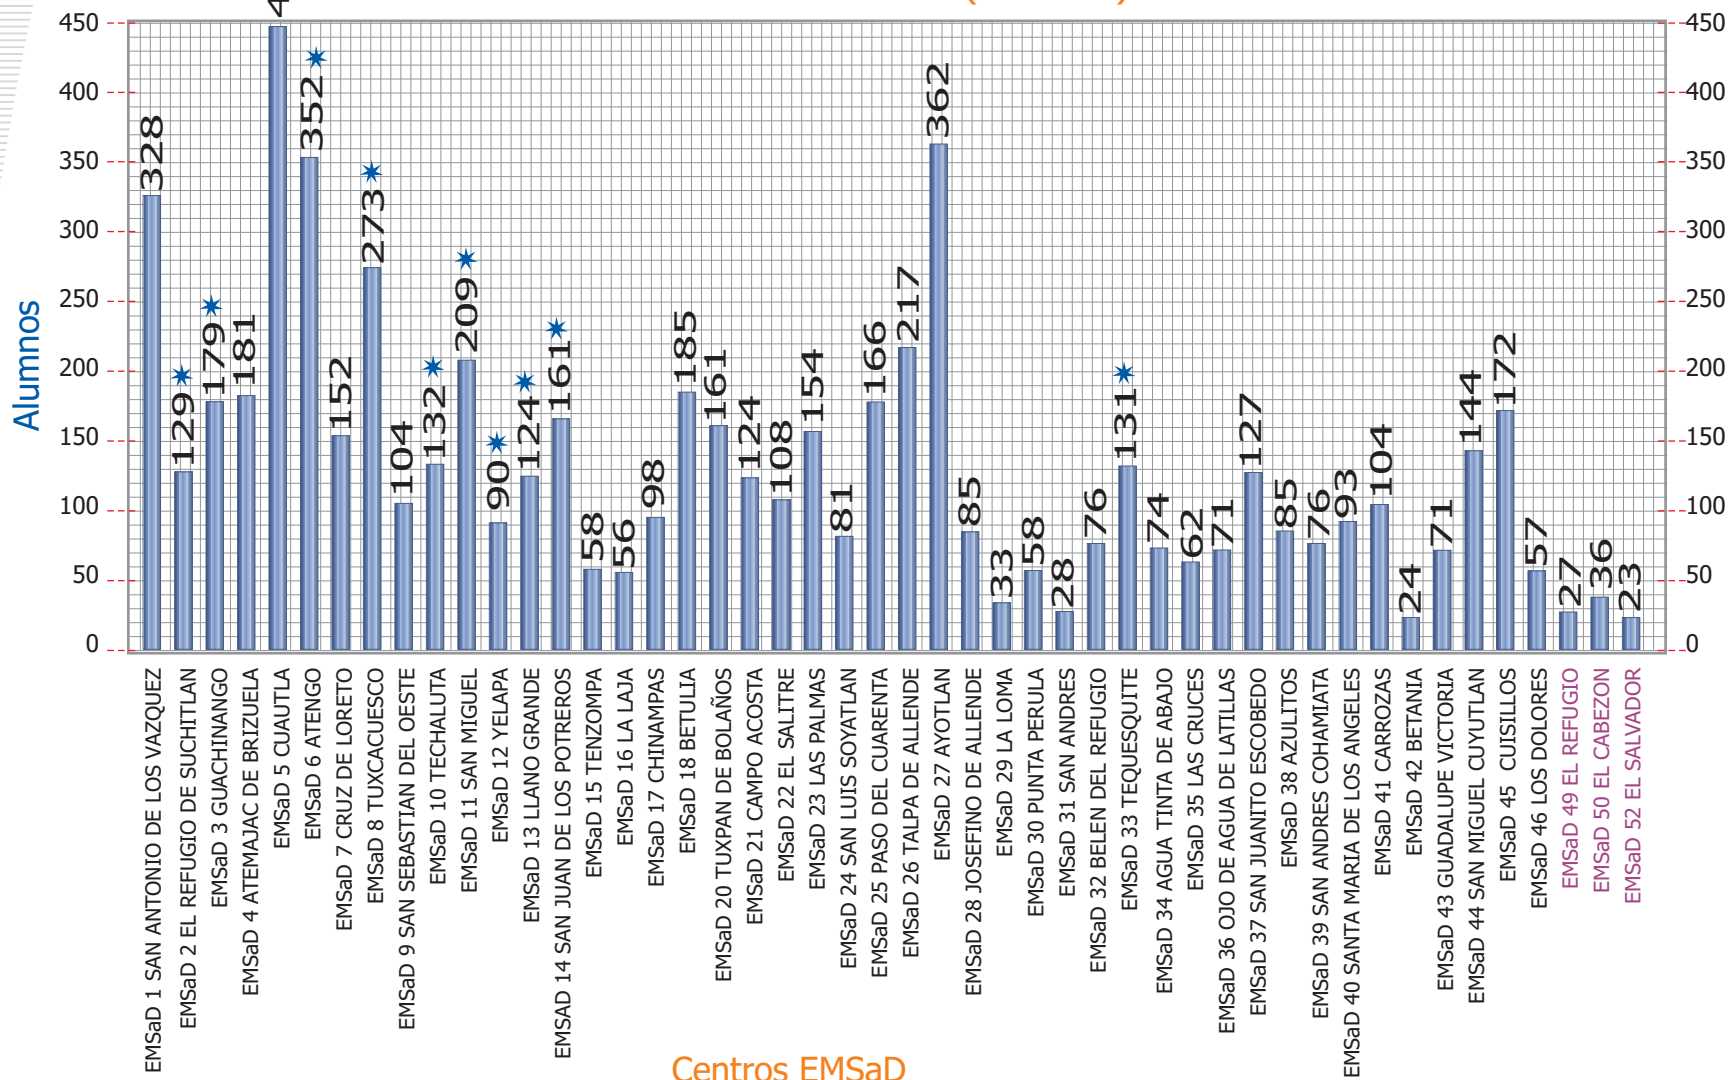

Fuente: Dirección Académica COBAEJ

Nuevo Plantel

Aprovechamiento Académico

Planteles

Institucional **7.8** ■ ago/08 - ene/09

Fuente: Dirección Académica COBAEJ

- Asistencia
- Orden del Día
- Aprobación Acta Anterior
- Seguimiento de Acuerdos
- Informe Dir. Gral.
- DAC
- DAD
- DDI
- Solicitud Acuerdos

Reprobación

Planteles

Institucional 31.3 % ■ ago/08 - ene/09

Fuente: Dirección Académica COBAEJ

- Asistencia
- Orden del Día
- Aprobación Acta Anterior
- Seguimiento de Acuerdos
- **Informe Dir. Gral.**
- **DAC**
- DAD
- DDI
- Solicitud Acuerdos

- Asistencia
- Orden del Día
- Aprobación Acta Anterior
- Seguimiento de Acuerdos
- **Informe Dir. Gral.**
- **DAC**
- DAD
- DDI
- Solicitud Acuerdos

Población Escolar (CEMSaD)

Centros EMSaD

* Se integran con sus extensiones respectivas

Fuente: Dirección Académica COBAEJ

Nuevos Centros EMSaD

Total de alumnos **6,290** ■ ago/08 - ene/09

- Asistencia
- Orden del Día
- Aprobación Acta Anterior
- Seguimiento de Acuerdos
- Informe Dir. Gral.
- DAC
- DAD
- DDI
- Solicitud Acuerdos