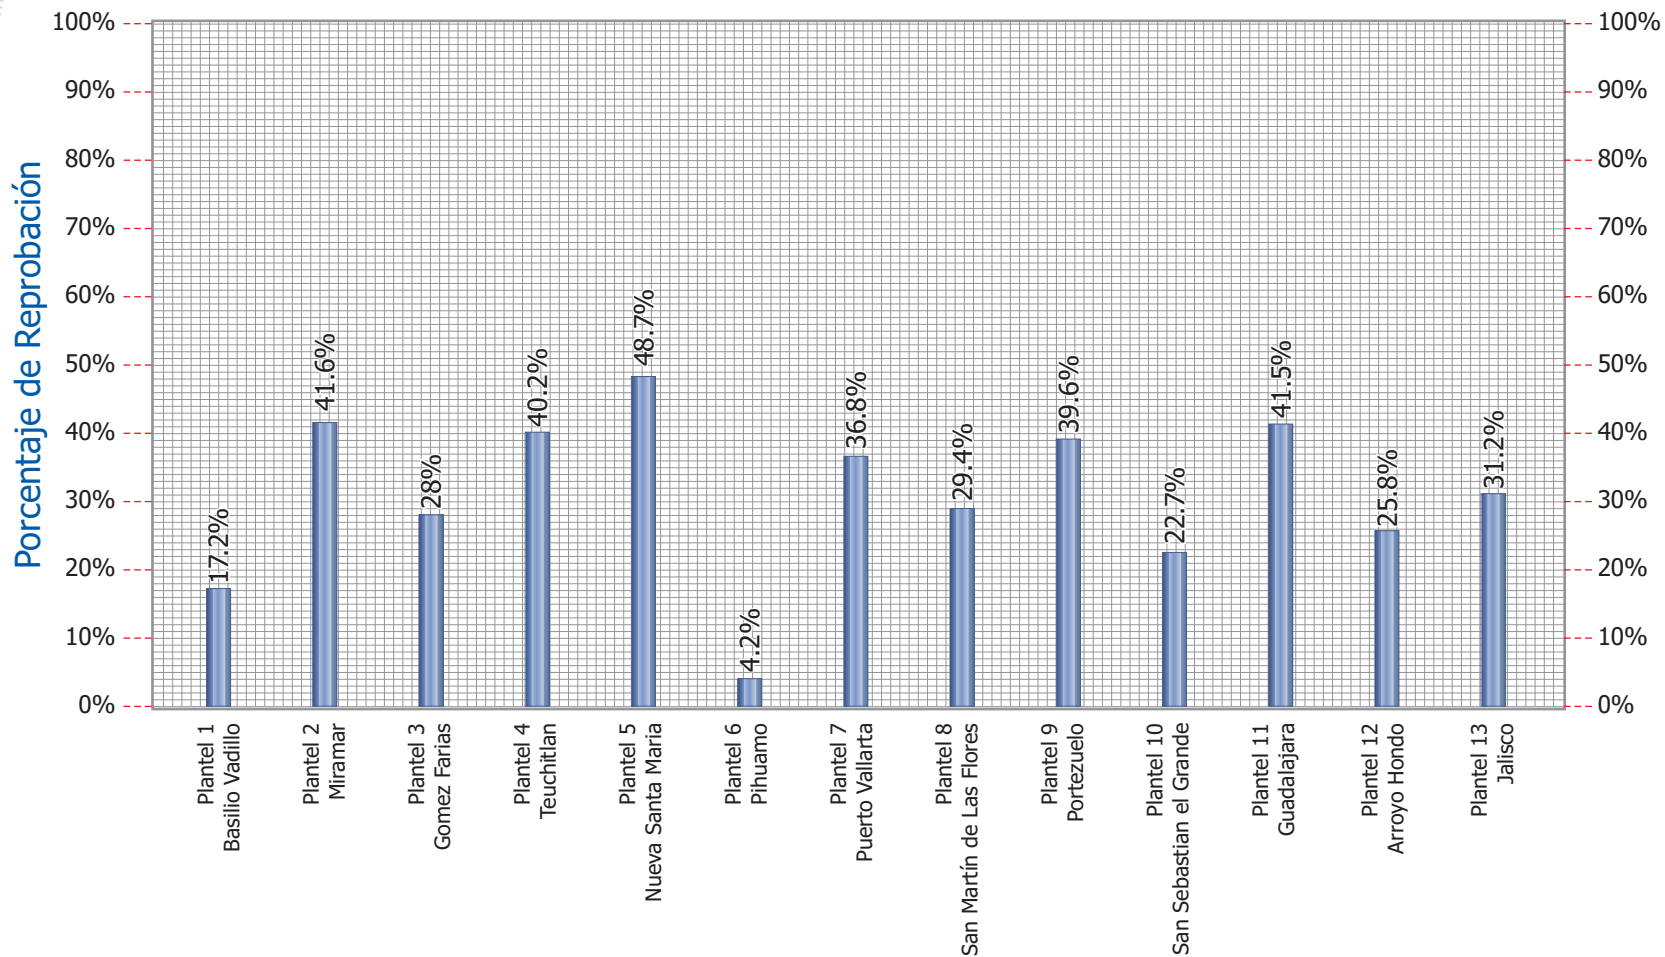

Reprobación

Planteles

Institucional 31.3 % ■ ago/08 - ene/09

Fuente: Dirección Académica COBAEJ

- Asistencia
- Orden del Día
- Aprobación Acta Anterior
- Seguimiento de Acuerdos
- **Informe Dir. Gral.**
- **DAC**
- DAD
- DDI
- Solicitud Acuerdos